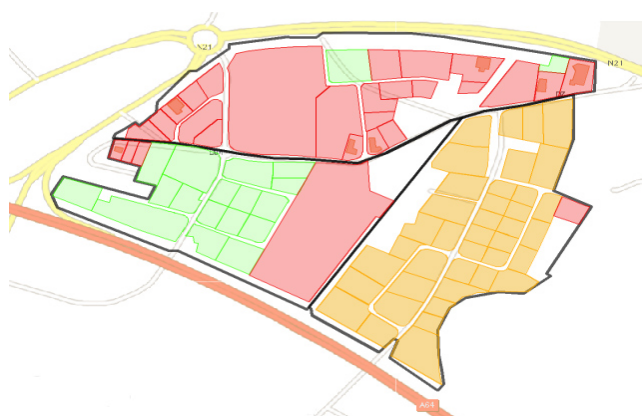

ZONES D'INTÉRÊT RÉGIONAL

MIDI-PYRÉNÉES

IBOS

Zone d'activités de 86 ha

Hautes-Pyrénées

Présentation de la zone

Le parc d'activités des Pyrénées à Ibos, à la sortie Tarbes Ouest du péage de l'A64, a pour vocation d'accueillir des entreprises industrielles et de services sur 86ha, avec en particulier un pôle de logistique important.

Surface aménagée et viabilisée : 49 ha
Surface cessible : 38 ha
Surface déjà commercialisée : 20 ha
Surface restant à commercialiser : 18 ha

Procédure aménagement : ZAC
Prix moyen (au m²) : Entre 30 et 40 € (selon l'activité)

Commune d'Ibos, qui jouxte Tarbes.
Accès depuis Toulouse ou Pau par l'A64, sortie n°12 Tarbes Ouest, zone située à côté du péage d'autoroute. Coordonnées GPS : 0°1'48 E - 43°13'5 N

1

Liberté, Créativité,
Midi-Pyrénées.